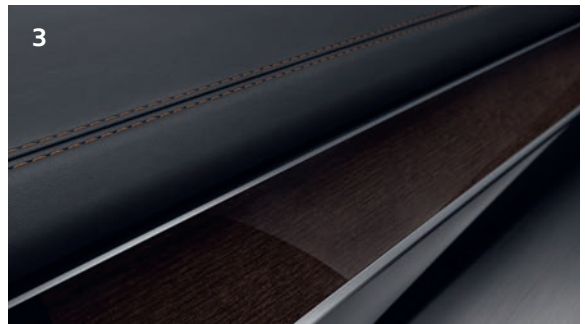

1 Sicherheitsgurt in Cognacbraun; Dachhimmel in Alcantara schwarz **2** Individuellackierung in Nachtblau Perleffekt
3 Instrumententafel in Leder Feinnappa schwarz mit Kontrastnaht in Cognacbraun, obere Dekoreinlage in Holz Eiche sepia und untere Dekoreinlage in Aluminium matt gebürstet dunkel **4** Komfort-Individuallkontursitz in Leder Valcona perforiert cognacbraun mit Biese und Kontrastnaht in Schwarz